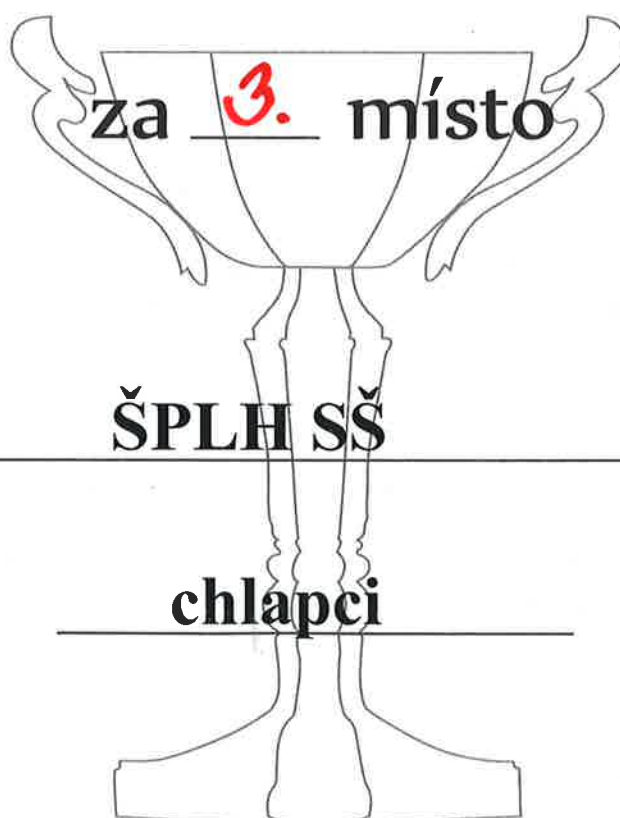

DDM hl. m. Prahy
Stadion mládeže

POHÁR PRAŽSKÝCH ŠKOL DIPLOM

SZŠ RUSKÁ

ve školním roce 2016/17

v Praze dne 23. 2. 2017

DDM hl. m. Prahy
Stadion mládeže

Na Králově 120/118 Praha 6